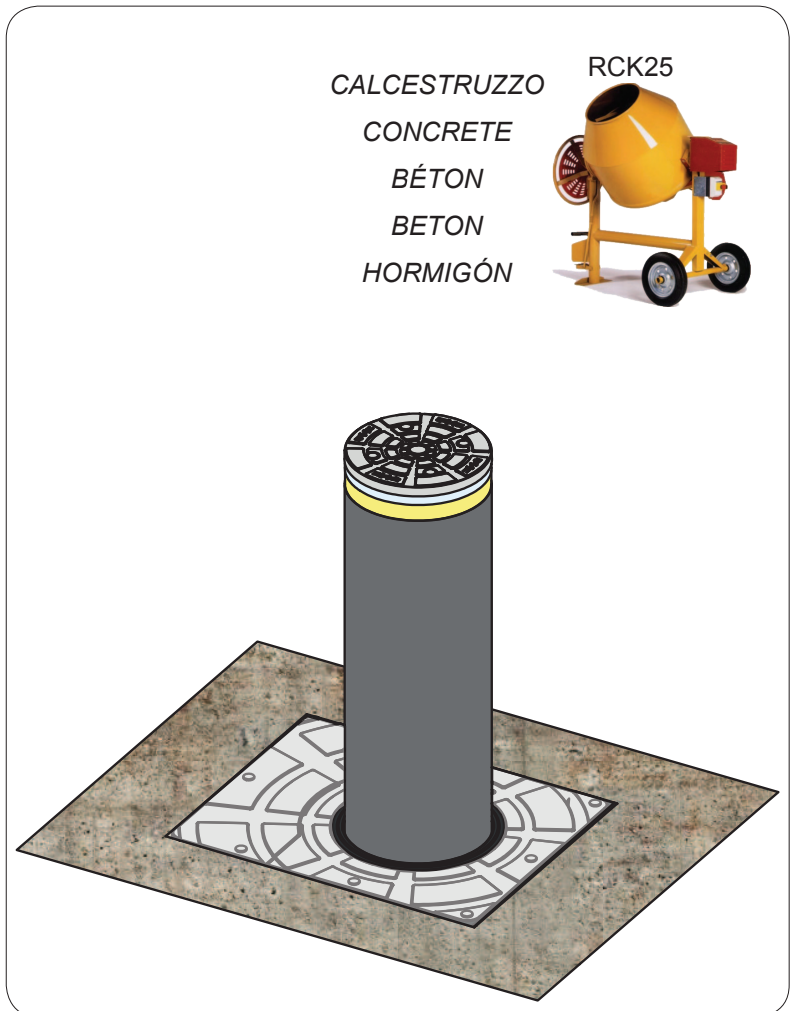

FAAC J200 F

24V

+ Marrone / Brown / Brun
Marrón / Braun / Bruin

- Blu / Blue / Bleu
Azul / Blau / Blauw