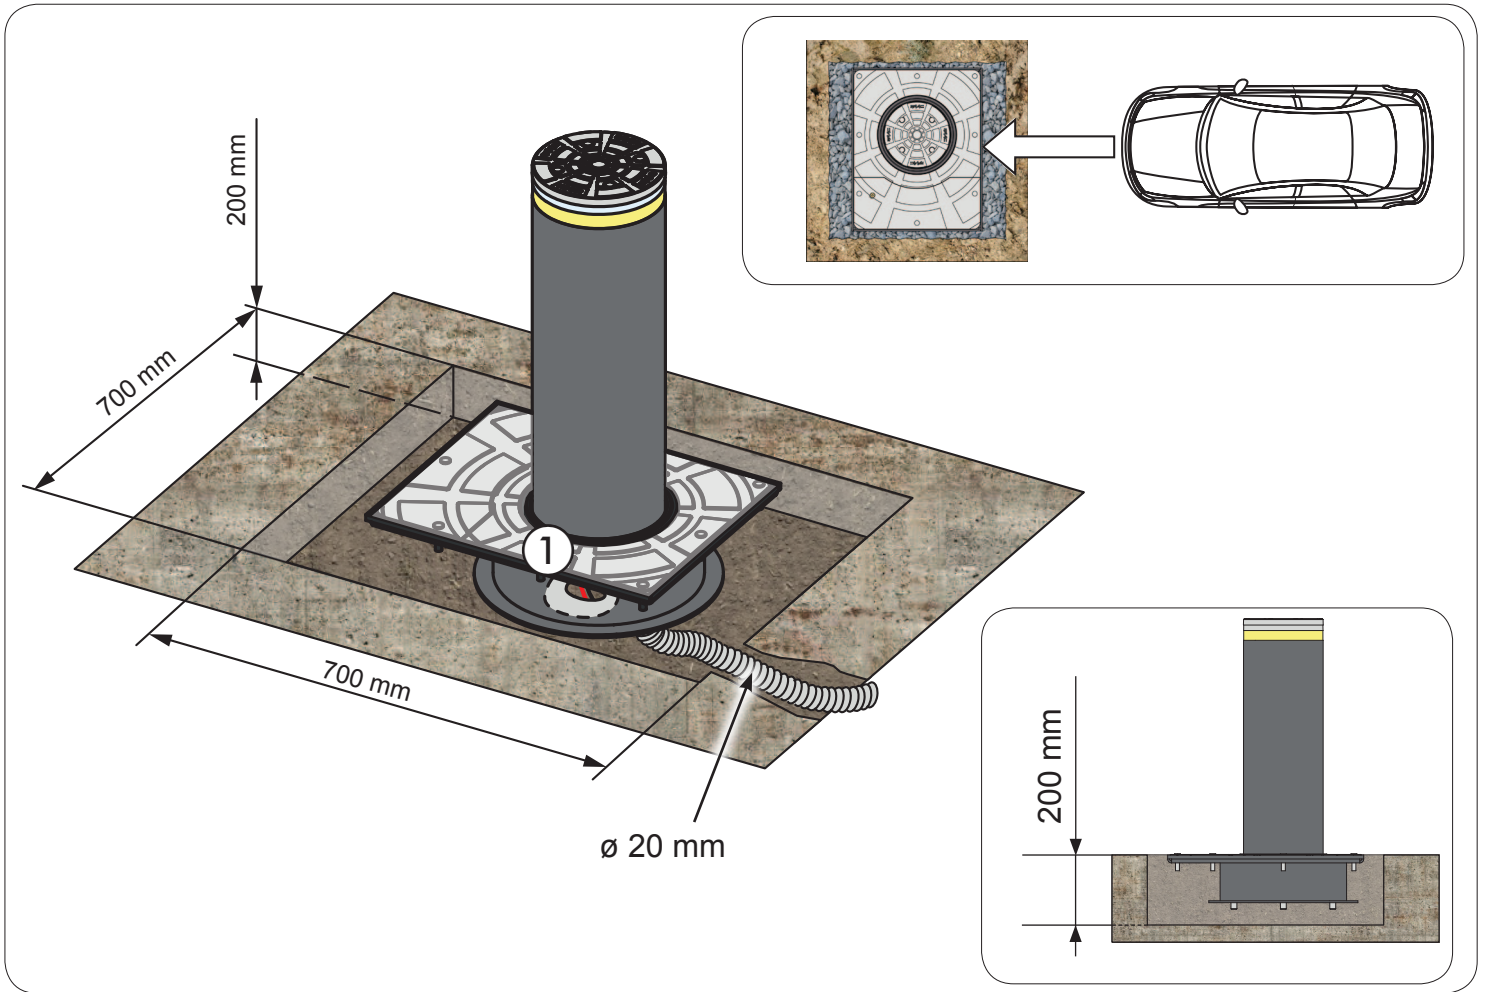

FAAC J200 F

24V

+ Marrone / Brown / Brun
Marrón / Braun / Bruin

- Blu / Blue / Bleu
Azul / Blau / Blauw